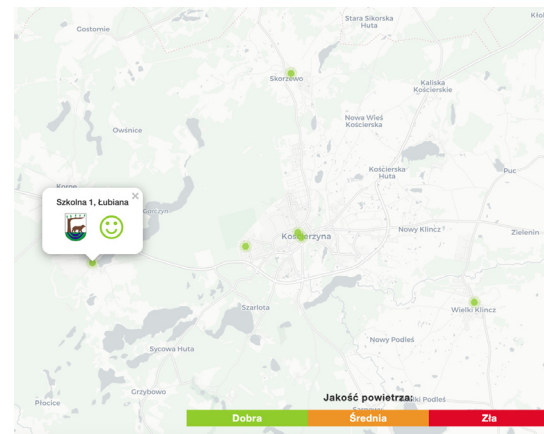

Czujnik zlokalizowane są:

1. Wielki Klincz, ul. Szkolna 1 (przedszkole)
2. Skorzewo, ul. Fr. Peplińskiego 6 (szkoła)
3. Łubiana, ul. Szkolna 1 (szkoła)

Dodatkowo na stronie internetowej Gminy, uruchomiona została dodatkowa podstrona, dedykowana informacjom dotyczącym jakości powietrza, a na interaktywnych widgetach, można śledzić na bieżąco informacje dotyczące poziomu zanieczyszczeń. Jest tu także informacja o tym jak pobrać aplikację mobilną.

W trosce o jakość życia mieszkańców, ze szczególnym naciskiem na dzieci i młodzież, gmina sfinansowała zakup czujników ze środków własnych.

Gmina Kościerzyna uruchamia czujniki jakości powietrza

i edukuje o jakości powietrza w szkołach

SMOG CONTROL

Najważniejsze informacje o firmie

Polska firma

założona w 2019 roku (jesteśmy z Gdańska)

Producent

Jesteśmy producentem czujników jakości powietrza. Dostarczamy platformę wizualizującą dane dotyczące jakości powietrza na komputerach i na urządzenia mobilne.

Nasze czujniki to:

- -Zawsze aktualne dane o jakości powietrza
- -Niskie koszty zakupu i utrzymania czujnika
- -Prosta instalacja
- -Czujnik mierzy:
  - PM 1, PM 2.5, PM 10
  - Temperatura zewnętrzna, Temperatura odczuwalna
  - Wilgotność, Ciśnienie atmosferyczne

24h online

Na naszej platformie, przez 24 godziny na dobę, można sprawdzić jakość powietrza, z ponad 1000 czujników, zlokalizowanych na terenie całej Polski.